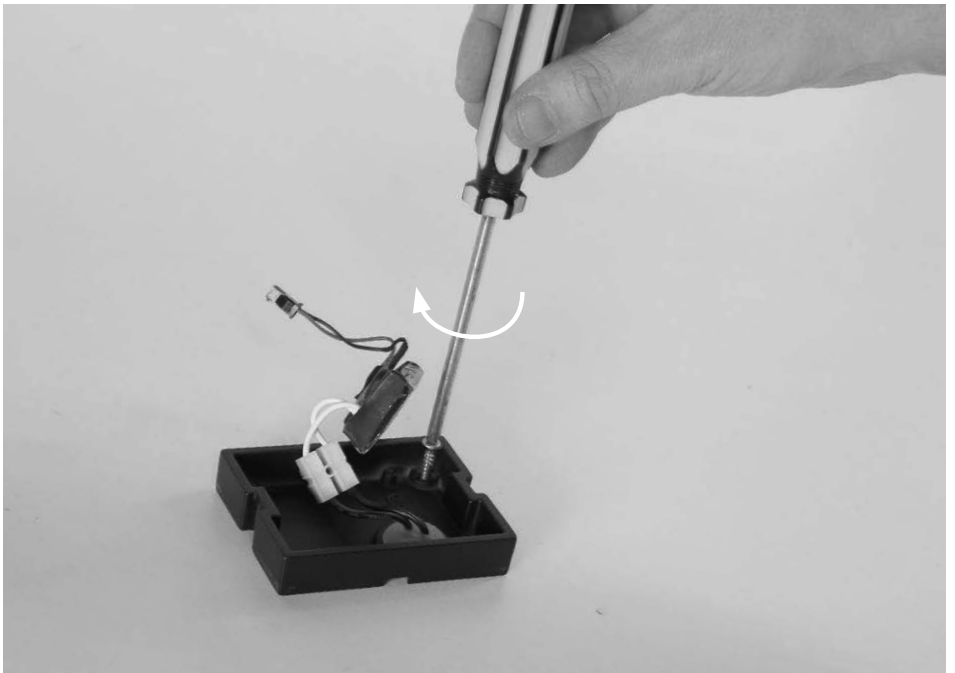

Power LED 6W

Techmar B.V. 3177011  
3179061

Diese Leuchte enthält  
eingebaute LED-  
Lampen

Die Lampen können in der  
Leuchte nicht ausgetauscht  
werden.

A

874/2012

**Kabel**  
**Cable**  
**Câbles**  
**Kabel**