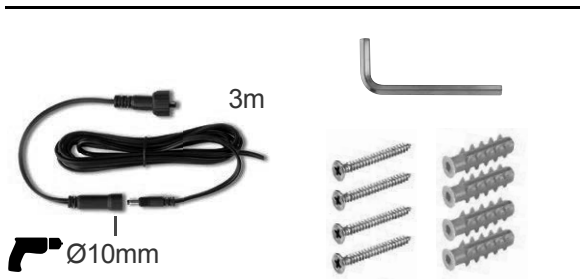

Power LED 6W

Techmar B.V. 3177011  
3179061

Diese Leuchte enthält  
eingebaute LED-  
Lampen

Die Lampen können in der  
Leuchte nicht ausgetauscht  
werden.

A

874/2012

**Kabel**  
**Cable**  
**Câbles**  
**Kabel**