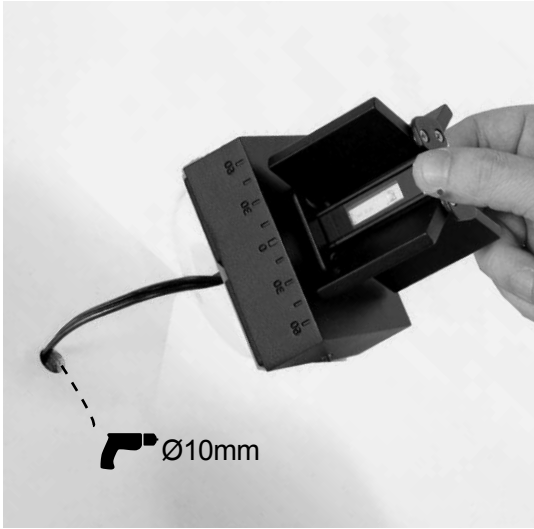

Power LED 6W

Techmar B.V. 3177011  
3179061

Diese Leuchte enthält  
eingebaute LED-  
Lampen

Die Lampen können in der  
Leuchte nicht ausgetauscht  
werden.

A

874/2012

**Kabel**  
**Cable**  
**Câbles**  
**Kabel**