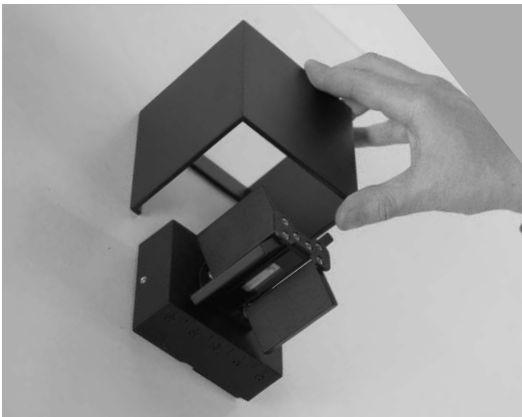

Power LED 6W

Techmar B.V. 3177011  
3179061

Diese Leuchte enthält  
eingebaute LED-  
Lampen

Die Lampen können in der  
Leuchte nicht ausgetauscht  
werden.

A

874/2012

**Kabel**  
**Cable**  
**Câbles**  
**Kabel**