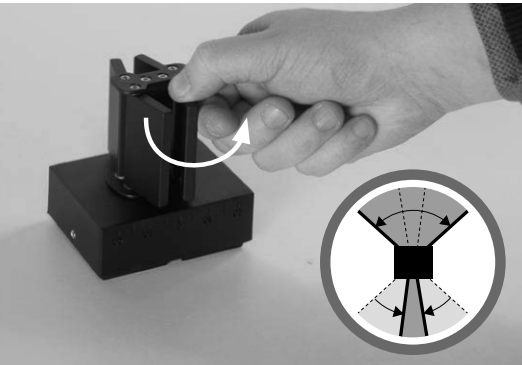

Power LED 6W

Techmar B.V. 3177011  
3179061

Diese Leuchte enthält  
eingebaute LED-  
Lampen

Die Lampen können in der  
Leuchte nicht ausgetauscht  
werden.

A

874/2012

**Kabel**  
**Cable**  
**Câbles**  
**Kabel**